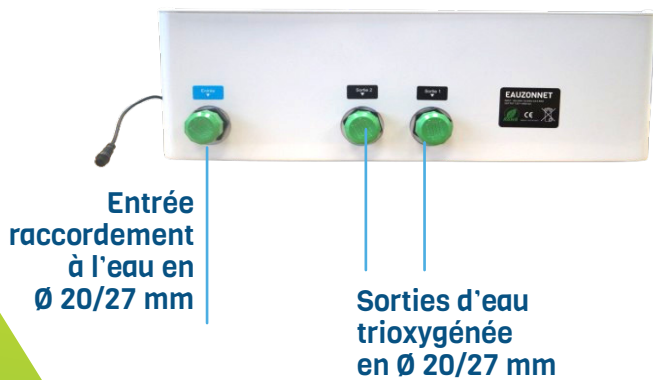

# **O3MAX24...** ***générateur design pour le lavage du linge***

**Générateur mural d'eau trioxygénée.  
Compact et polyvalent O3MAX24  
transforme instantanément l'eau  
du robinet en une solution nettoyante  
pour l'entretien du linge sans aucun  
produit chimique !**

### CARACTÉRISTIQUES

- > Dimensions : H 500 x L485 x p 163 mm
- > Poids net : 8,8 kg
- > Matériau : aluminium (connecteurs PVC)
- > Filtre anti-calcaire en entrée d'eau
- > Conformité CE - ROHS
- > Utilisation d'une seule sortie d'eau pour un lave-linge d'une capacité de 20 à 30 kg ou utilisation des 2 sorties d'eau pour 2 lave-linges d'une capacité de 20 à 30 kg en non simultané

Affichage électronique en temps réel de la concentration de trioxygène produit, du débit par minute et du volume d'eau total produit.